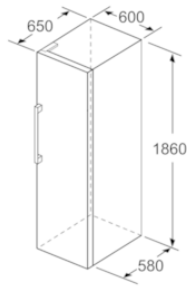

**iQ500, Frysskåp, 186 x 60 cm, inox-easyclean
GS36NAIDP**

	a	b	c	d	e	f
KSW36, GSD36	187					
KSV36, KSF36, GSN36, GSV36	186					
KSV33, GSN33, GSV33	176	60	65	58	60	119.5
KSV29, GSN29, GSV29	161					
GSV24	146					
GSN51	161					
GSN54	176	70	78	70	70	142
GSN58	191					

- a Höjd
- b Bredd
- c Djup med stängd lucka utan handtag och distans
- d Stomdjup utan distans
- e Bredd med öppen lucka utan handtag
- f Djup med öppen lucka utan handtag och distans

Mått i cm