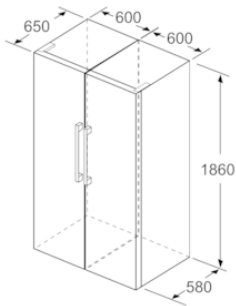

**iQ500, Frysskåp, 186 x 60 cm, inox-easyclean
GS36NAIDP**

	a	b	c	d	e	f
KSW36, GSD36	187					
KSV36, KSF36, GSN36, GSV36	186					
KSV33, GSN33, GSV33	176	60	65	58	60	119.5
KSV29, GSN29, GSV29	161					
GSV24	146					
GSN51	161					
GSN54	176	70	78	70	70	142
GSN58	191					

- a Höjd
- b Bredd
- c Djup med stängd lucka utan handtag och distans
- d Stomdjup utan distans
- e Bredd med öppen lucka utan handtag
- f Djup med öppen lucka utan handtag och distans

Mått i cm