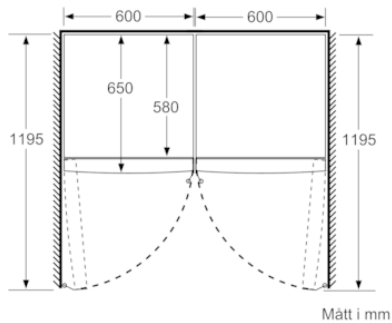

**iQ500, Frysskåp, 186 x 60 cm, inox-easyclean
GS36NAIDP**

	a	b	c	d	e	f
KSW36, GSD36	187					
KSV36, KSF36, GSN36, GSV36	186					
KSV33, GSN33, GSV33	176	60	65	58	60	119.5
KSV29, GSN29, GSV29	161					
GSV24	146					
GSN51	161					
GSN54	176	70	78	70	70	142
GSN58	191					

- a Höjd
- b Bredd
- c Djup med stängd lucka utan handtag och distans
- d Stomdjup utan distans
- e Bredd med öppen lucka utan handtag
- f Djup med öppen lucka utan handtag och distans

Mått i cm