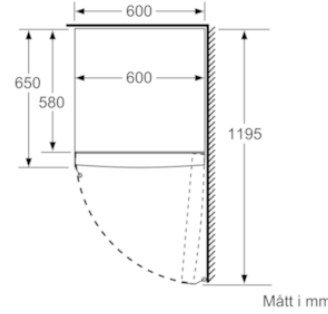

**iQ500, Frysskåp, 186 x 60 cm, inox-easyclean
GS36NAIDP**

	a	b	c	d	e	f
KSW36, GSD36	187					
KSV36, KSF36, GSN36, GSV36	186					
KSV33, GSN33, GSV33	176	60	65	58	60	119.5
KSV29, GSN29, GSV29	161					
GSV24	146					
GSN51	161					
GSN54	176	70	78	70	70	142
GSN58	191					

- a Höjd
- b Bredd
- c Djup med stängd lucka utan handtag och distans
- d Stomdjup utan distans
- e Bredd med öppen lucka utan handtag
- f Djup med öppen lucka utan handtag och distans

Mått i cm